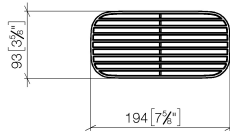

Rejilla - gris claro

82 481 970

- Inserciones de rejillas de material plástico de alta calidad
- Rejilla de plástico

ATENCIÓN: las rejillas se deberán pedir por separado.

	gris claro	82 481 970-52
	Negro mate	82 481 970-33
	crema suave	82 481 970-51
	taupe	82 481 970-53

Rejilla - gris claro

82 481 970

mm [inches]

Rejilla - gris claro

82 481 970